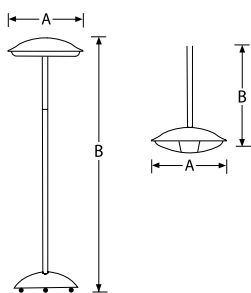

- Radiant électrique mobile ou à suspendre
- Alimentation électrique 230 V monophasé
- Elèvent la température de 10 à 15°C sur une surface au sol pouvant atteindre 10 M²
- Chauffent sans bruit et sans mouvement d'air
- Ne réclament aucun entretien
- S'utilisent en plein air par temps sec, à l'intérieur des locaux fermés ou dans les zones couvertes
- Equipés de 2 résistances blindées de 1200 W
- Commande par interrupteur marche/ arrêt
- Sécurité anti-basculement stoppant automatiquement le fonctionnement de l'appareil en cas de chute accidentelle
- Roues facilitant le déplacement (FS 800)
- Parabole et mat en acier inox 430
- Embase lestée en aluminium (FS 800)
- Livré avec cordon et prise électrique (FS 800)
- *Suspended or mobile electric radiant heater*
- *Electrical supply 230 V single phase*
- *Temperature rise from 10 to 15 °C over an area of approx. 10 M²*
- *Heat silently and with no air movement*
- *Require no maintenance*
- *Can be used outdoors during dry weather, inside enclosed buildings or covered areas*
- *Fitted with a reinforced resistances of 1200 W*
- *Controlled via an on / off button*
- *Security anti-pivoting system which automatically stops the heater if accidentally knocked over*
- *On wheels to ease movement (FS 800)*
- *Parasol and mast made of 430 stainless steel*
- *Aluminium base (FS 800)*
- *Delivered with cable and electric plug (FS 800)*

Modèle - Model

		FS 800	PCX 800
Puissance calorifique maxi	KW	2,4	2,4
Maximum calorific power	Kcal/H	2 064	2 064
Alimentation électrique - Electrical supply	V-Ph-Hz	230-1-50	230-1-50
Ampérage maximum - Maximum amperage	A	11	11
Indice de protection - Protection index		IPX4	IPX4
Hauteur de suspension mini/maxi - Mini/maxi height installation	M	-	2,1 / 2,5
Diamètre parabole - Parabole diameter	cm	60	60
Diamètre embase - Base diameter	cm	51,5	-
Diamètre mât - Stand diameter	cm	4,5	-
Poids - Weight	Kg	13,7	6
Dimensions A x B	cm	60 x 200	60 x 47,5 / 111